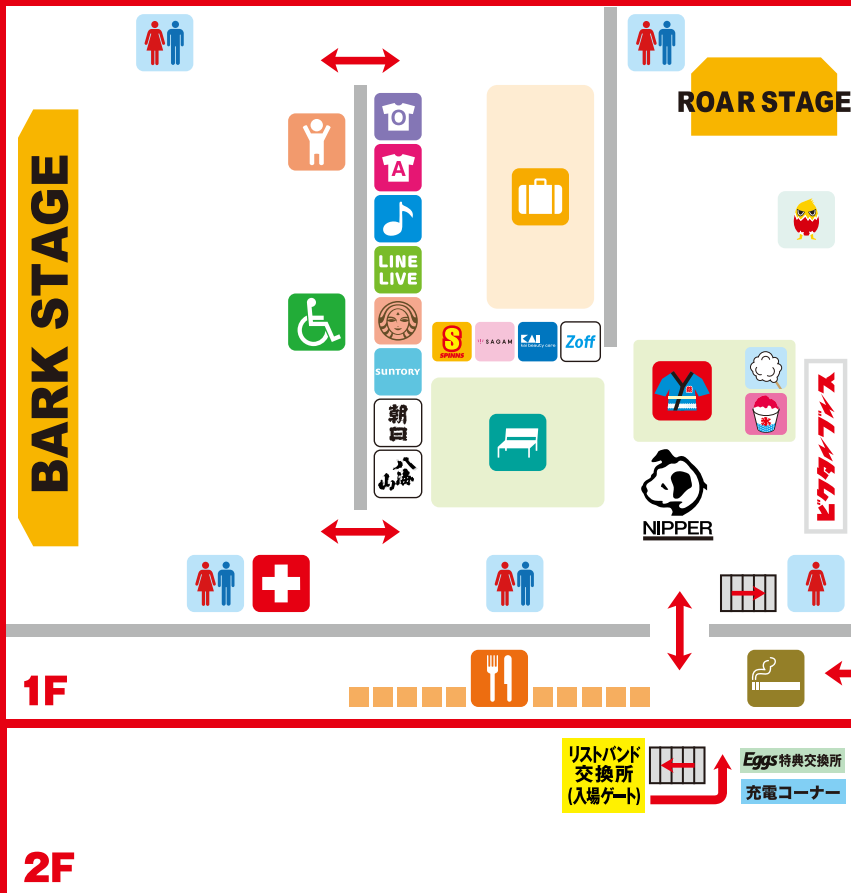

# AREA MAP エリアマップ

9 ホール

10 ホール

11 ホール

## 屋外

- |              |              |         |
|--------------|--------------|---------|
| 男女トイレ        | 女性トイレ        | 救護室     |
| コインロッカー      | 休憩所          |         |
| 車イススペース      | 子供スペース       | 喫煙所     |
| 緑日ブース        | Eggs ブース     |         |
| LINE LIVE    | ハイジア         | SUNTORY |
| 朝日酒造         | 八海山          | Spinns  |
| サガミ          | 貝印           | Zoff    |
| CD 販売所       | オフィシャルグッズ販売所 |         |
| アーティストグッズ販売所 | シロップ         | 光る綿あめ   |
- 飲食**
- 桜井食堂 / ダイノジ食堂 / 焼麦太郎 / 塩だれ本舗 /  
Egg Rainbow / ANADOLU☆KEBAB /  
タコデリオ / 鶏小屋 / 麦とろ人 / 長城菜館 /  
イタリアン食堂 / CAMPS
- ビッグタイムブース**
- ニッパーブース ● ハイレゾブース